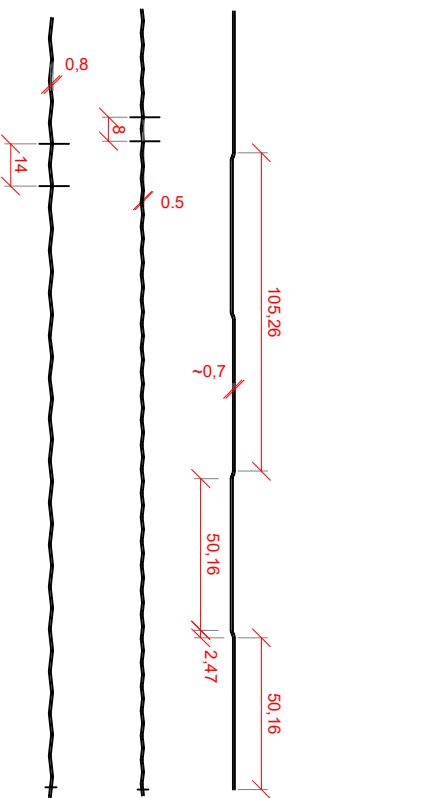

BUSINESS LINE BETA-AR

1.150 mm
(op aanvraag 1.000 mm & 1.100 mm)

<p>Business Line Sandwichpanelen by Cladding Point</p>					
<p>Cladding Point B.V. Handelsweg 12 6662 NH Elst (Gld.)</p>	<p>DATEUM 23-Aug-21</p>	<p>TITEL Doorsnede Business Line Beta-AR</p>			
<p>GETEK P. Heijlboom</p>	<p>SCHAAL 1 : 5</p>	<p>FORMAAT A4</p>	<p>TEK.NR. DRS.BL.B_AR</p>	<p>REV 0</p>	