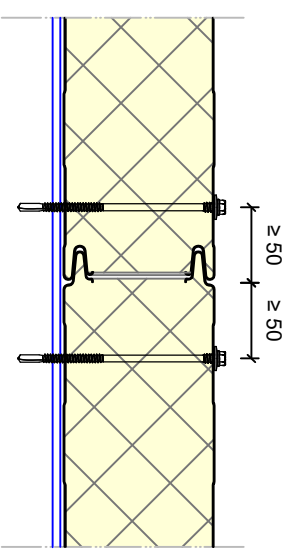

BUSINESS LINE BETA-AR

1.150 mm
(op aanvraag 1.000 mm & 1.100 mm)

<p>Business Line Sandwichpanelen by Cladding Point</p>					
<p>Cladding Point B.V. Handelsweg 12 6662 NH Elst (Gld.)</p>	<p>DATEUM 23-Aug-21</p>	<p>TITEL Doorsnede Business Line Beta-AR</p>			
<p>GETEK P. Heijlboom</p>	<p>SCHAAL 1 : 5</p>	<p>FORMAAT A4</p>	<p>TEK.NR. DRS.BL.B_AR</p>	<p>REV 0</p>	