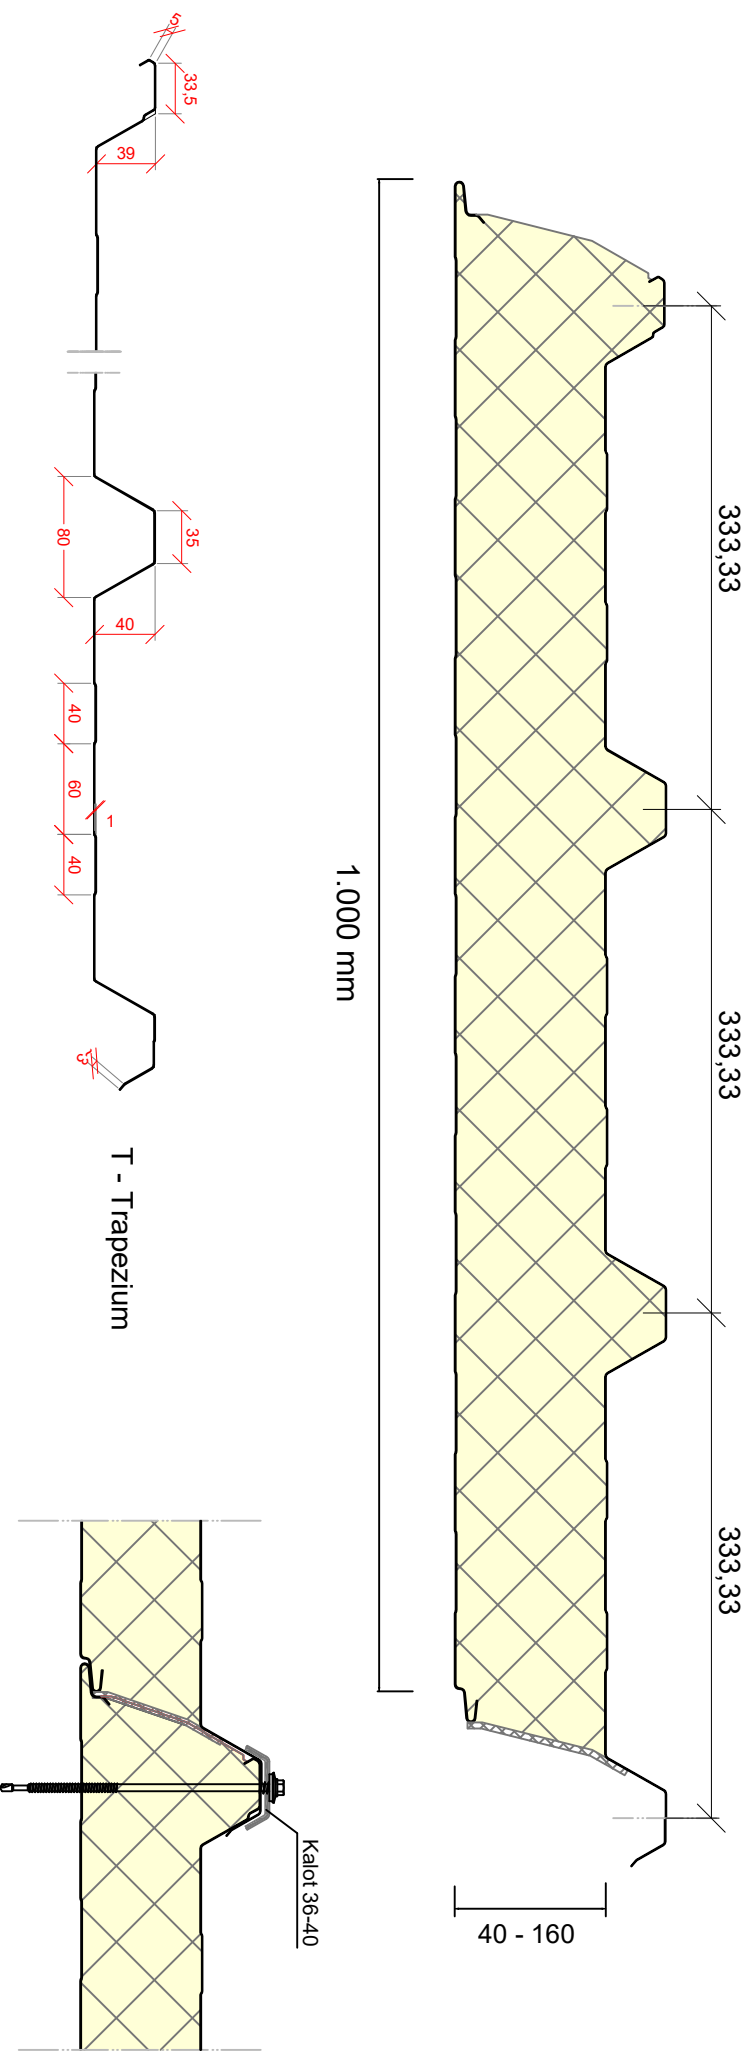

BUSINESS LINE DELTA-AR

T - Trapezium

L - BOX

Business Line Sandwichpanelen by Cladding Point				
Cladding Point B.V. Handelsweg 12 6662 NH Elst (Gld.)	DATEM 23-Aug-21	TITEL Doorsnede Business Line Delta-AR		
GETEK P. Heijlboom	SCHAAL 1 : 5	FORMAAT A4	TEK.NR. DRS.BLD_AR	REV 0