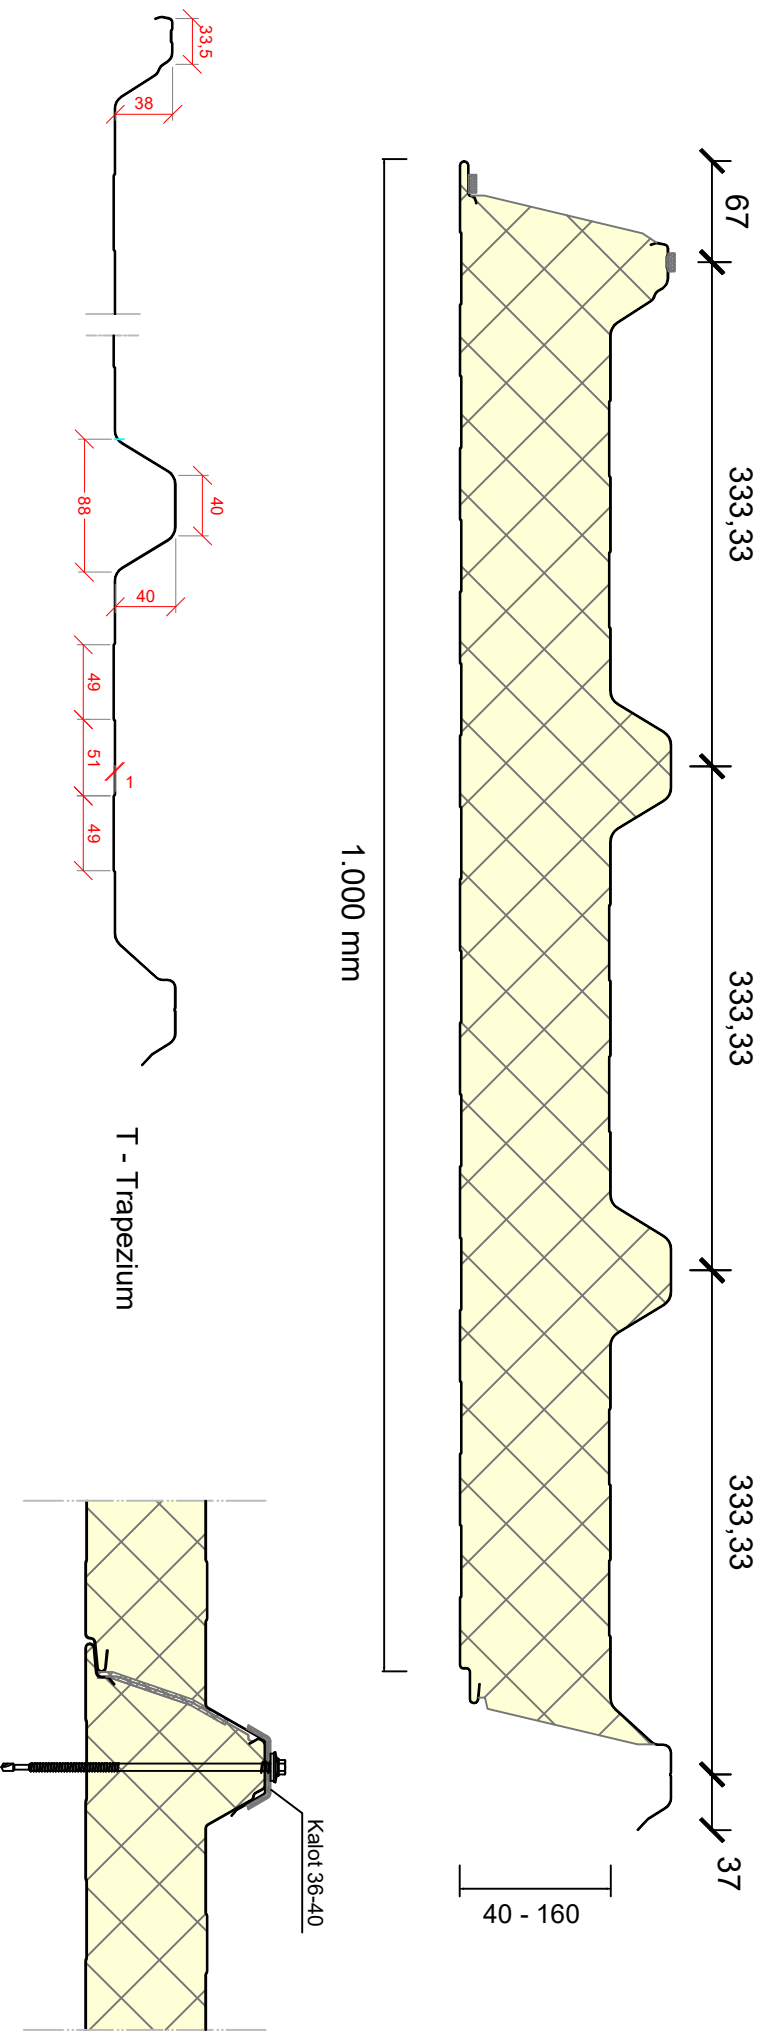

BUSINESS LINE DELTA-GS

Business Line Sandwichpanelen by Cladding Point				
Cladding Point B.V. Handelsweg 12 6662 NH Elst (Gld.)	DATEM 30-Aug-21	TITEL Doorsnede Business Line Delta-GS		
GETEK P. Heijlboom	SCHAAL 1 : 5	FORMAAT A4	TEK.NR. DRS.BLD_GS	REV 0